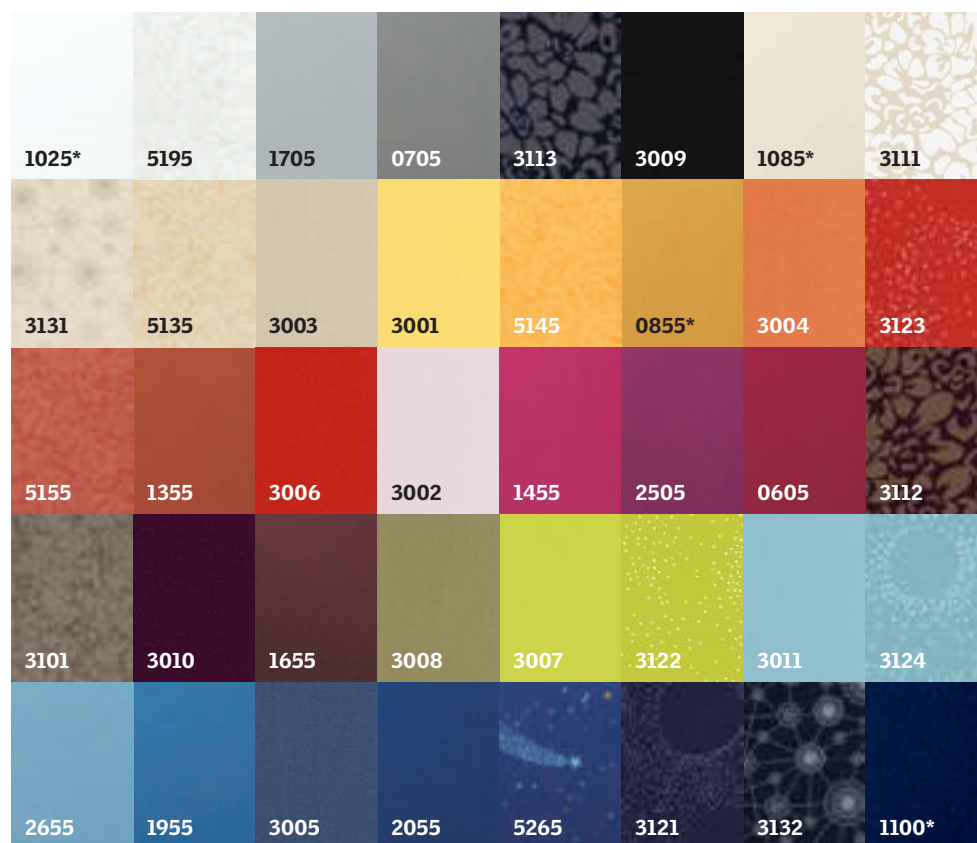

Χρώματα και σχέδια

Θέλετε να δώσετε μία άλλη νότα διακόσμησης στο παιδικό δωμάτιο; Ή μήπως να βάλετε λίγο χρώμα στο καθιστικό σας; Με τόσα σχέδια στη διάθεσή σας, μπορείτε εύκολα να βρείτε τα σωστά εξωτερικά ρολά ή κουρτινάκια VELUX που ταιριάζουν σε οποιονδήποτε εσωτερικό χώρο.

Κουρτινάκια ολικής συσκότισης