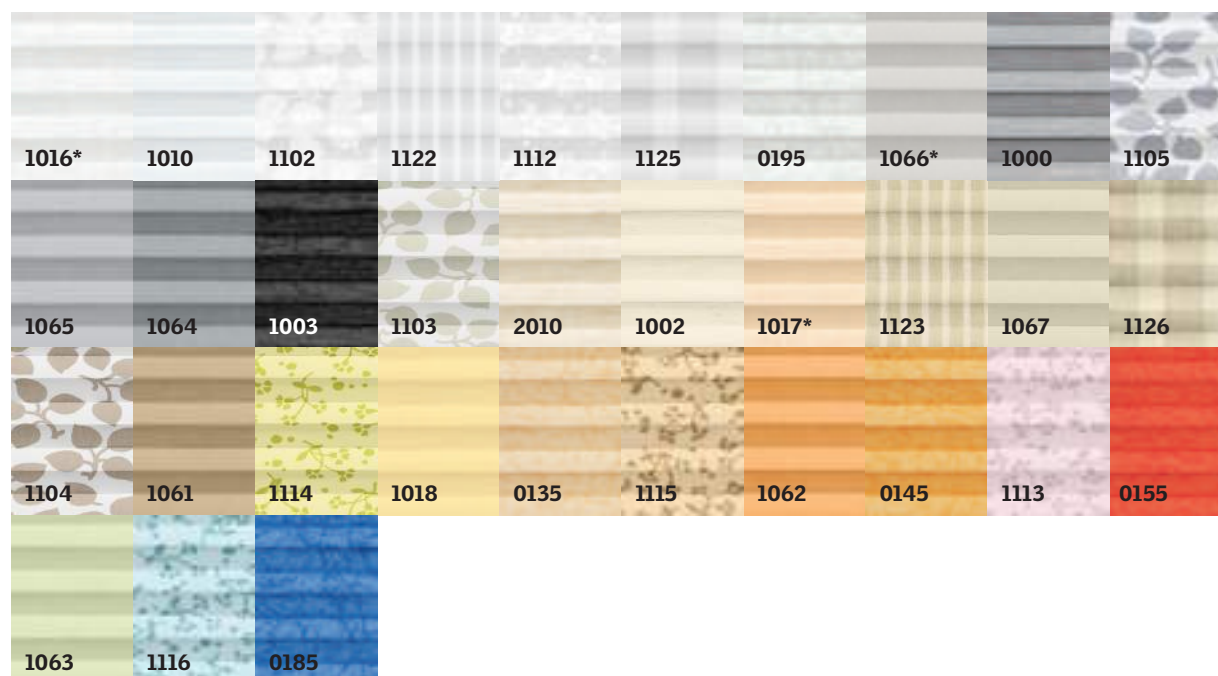

Κουρτινάκια ολικής συσκότισης

*Standard χρώμα

Παράθυρο επίπεδης στέγης Ενεργειακά κουρτινάκια

Πτυχωτά κουρτινάκια

Εξωτερικές αντηλιακές τέντες

Ενεργειακά κουρτινάκια

*Standard χρώμα

Διπλές κουρτίνες συσκότισης τύπου duo

*Standard χρώμα

Βενετικές περιπίδες

*Standard χρώμα

Ρολά με πλευρικά κανάλια

*Standard χρώμα

Πτυχωτά κουρτινάκια

*Standard χρώμα

Εξωτερικές αντηλιακές τέντες

*Standard χρώμα

Ρολά

Σίτα