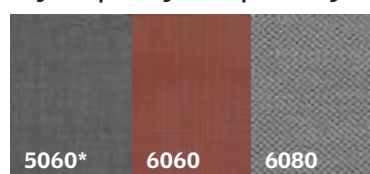

Κουρτινάκια ολικής συσκότισης

*Standard χρώμα

Παράθυρο επίπεδης στέγης Ενεργειακά κουρτινάκια

Πτυχωτά κουρτινάκια

Εξωτερικές αντηλιακές τέντες

Ενεργειακά κουρτινάκια

*Standard χρώμα

Διπλές κουρτίνες συσκότισης τύπου duo

*Standard χρώμα

Βενετικές περιπίδες

*Standard χρώμα

Ρολά με πλευρικά κανάλια

*Standard χρώμα

Πτυχωτά κουρτινάκια

*Standard χρώμα

Εξωτερικές αντηλιακές τέντες

*Standard χρώμα

Ρολά

Σίτα