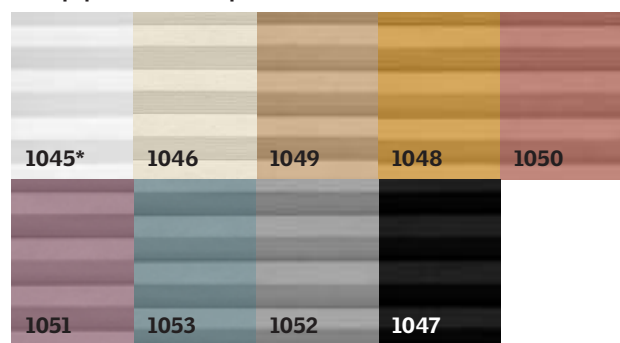

Λειτουργίες

Χρώματα και σχέδια

Θέλετε να δώσετε μία άλλη νότα διακόσμησης στο παιδικό δωμάτιο; Ή μήπως να βάλετε λίγο χρώμα στο καθιστικό σας; Με τόσα σχέδια στη διάθεσή σας, μπορείτε εύκολα να βρείτε τα σωστά εξωτερικά ρολά ή κουρτινάκια VELUX που ταιριάζουν σε οποιονδήποτε εσωτερικό χώρο.

Κουρτινάκια ολικής συσκότισης

*Standard χρώμα

Παράθυρο επίπεδης στέγης Ενεργειακά κουρτινάκια

Πτυχωτά κουρτινάκια

Εξωτερικές αντηλιακές τέντες

Ενεργειακά κουρτινάκια

*Standard χρώμα

Διπλές κουρτίνες συσκότισης τύπου duo

*Standard χρώμα

Βενετικές περιπίδες

*Standard χρώμα

Ρολά με πλευρικά κανάλια

*Standard χρώμα

Πτυχωτά κουρτινάκια

*Standard χρώμα

Εξωτερικές αντηλιακές τέντες

*Standard χρώμα

Ρολά

Σίτα