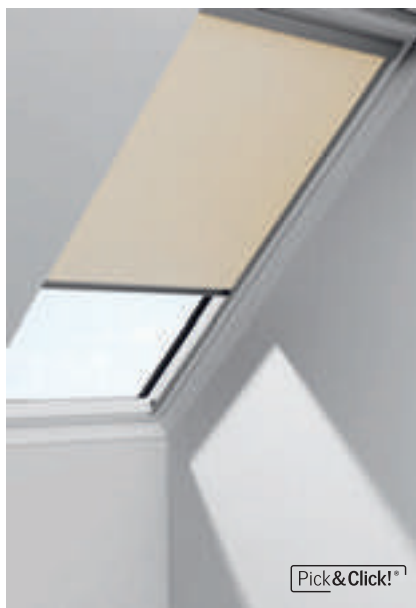

Πτυχωτά κουρτινάκια

Τα πτυχωτά κουρτινάκια VELUX χαρίζουν στο δωμάτιό σας έναν κομψό, απαλό φωτισμό. Τοποθετήστε τα οπουδήποτε στο παράθυρο για να ρυθμίσετε την ποσότητα εισερχόμενου φωτός χωρίς να περιορίσετε τη θέα σας προς τα έξω.

Λειτουργίες

Ρολά με πλευρικά κανάλια

Ένας απλός, όμορφος τρόπος για να απαλύνετε το εισερχόμενο φως, απολαμβάνοντας παράλληλα μια στοιχειώδη ιδιωτικότητα.

- Διάχυση του ηλιακού φωτός
- Ιδιωτικότητα
- Διατίθενται με πλευρικές ράγες και η τοποθέτηση γίνεται σε ένα μόνο βήμα. Διαθέσιμα σε 37 διαφορετικά χρώματα και σχέδια
- Διατίθενται επίσης με άγκιστρα και η τοποθέτηση γίνεται σε τρία βήματα. Διαθέσιμα σε 4 βασικά χρώματα
- Χάρη στο μοναδικό μας σύστημα Pick&Click!®, η εγκατάσταση είναι ζήτημα λεπτών