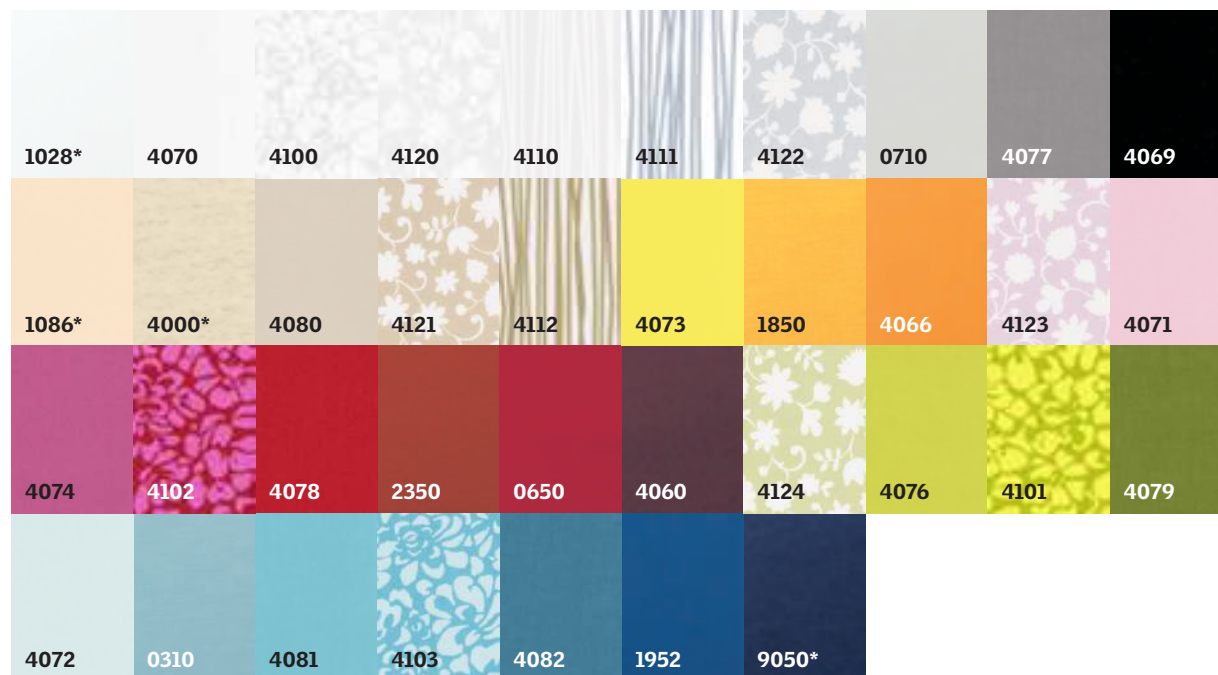

Λειτουργίες

Χρώματα και σχέδια

Θέλετε να δώσετε μία άλλη νότα διακόσμησης στο παιδικό δωμάτιο; Ή μήπως να βάλετε λίγο χρώμα στο καθιστικό σας; Με τόσα σχέδια στη διάθεσή σας, μπορείτε εύκολα να βρείτε τα σωστά εξωτερικά ρολά ή κουρτινάκια VELUX που ταιριάζουν σε οποιονδήποτε εσωτερικό χώρο.

Κουρτινάκια ολικής συσκότισης

*Standard χρώμα

Παράθυρο επίπεδης στέγης Ενεργειακά κουρτινάκια

Πτυχωτά κουρτινάκια

Εξωτερικές αντηλιακές τέντες

Ενεργειακά κουρτινάκια

*Standard χρώμα

Διπλές κουρτίνες συσκότισης τύπου duo

*Standard χρώμα

Βενετικές περιπίδες

*Standard χρώμα

Ρολά με πλευρικά κανάλια

*Standard χρώμα

Πτυχωτά κουρτινάκια

*Standard χρώμα

Εξωτερικές αντηλιακές τέντες

*Standard χρώμα

Ρολά

Σίτα